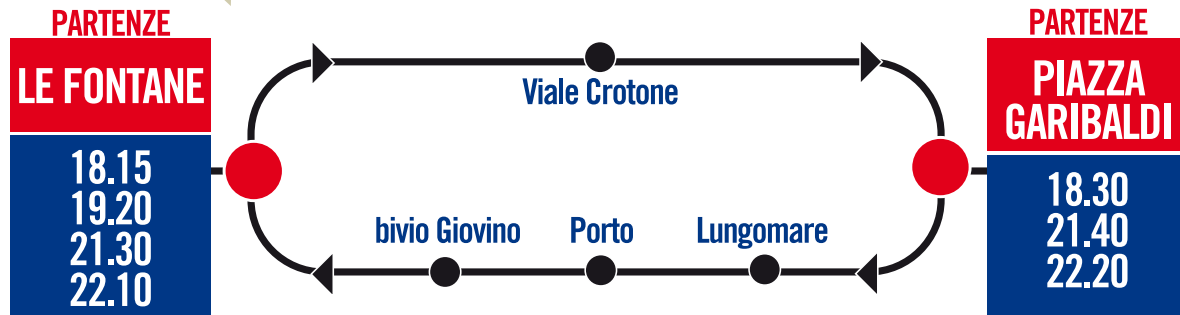

CIRCOLARE LE FONTANE

Il servizio è attivo tutti i giorni da lunedì a venerdì.

le Fontane
PARCO COMMERCIALE